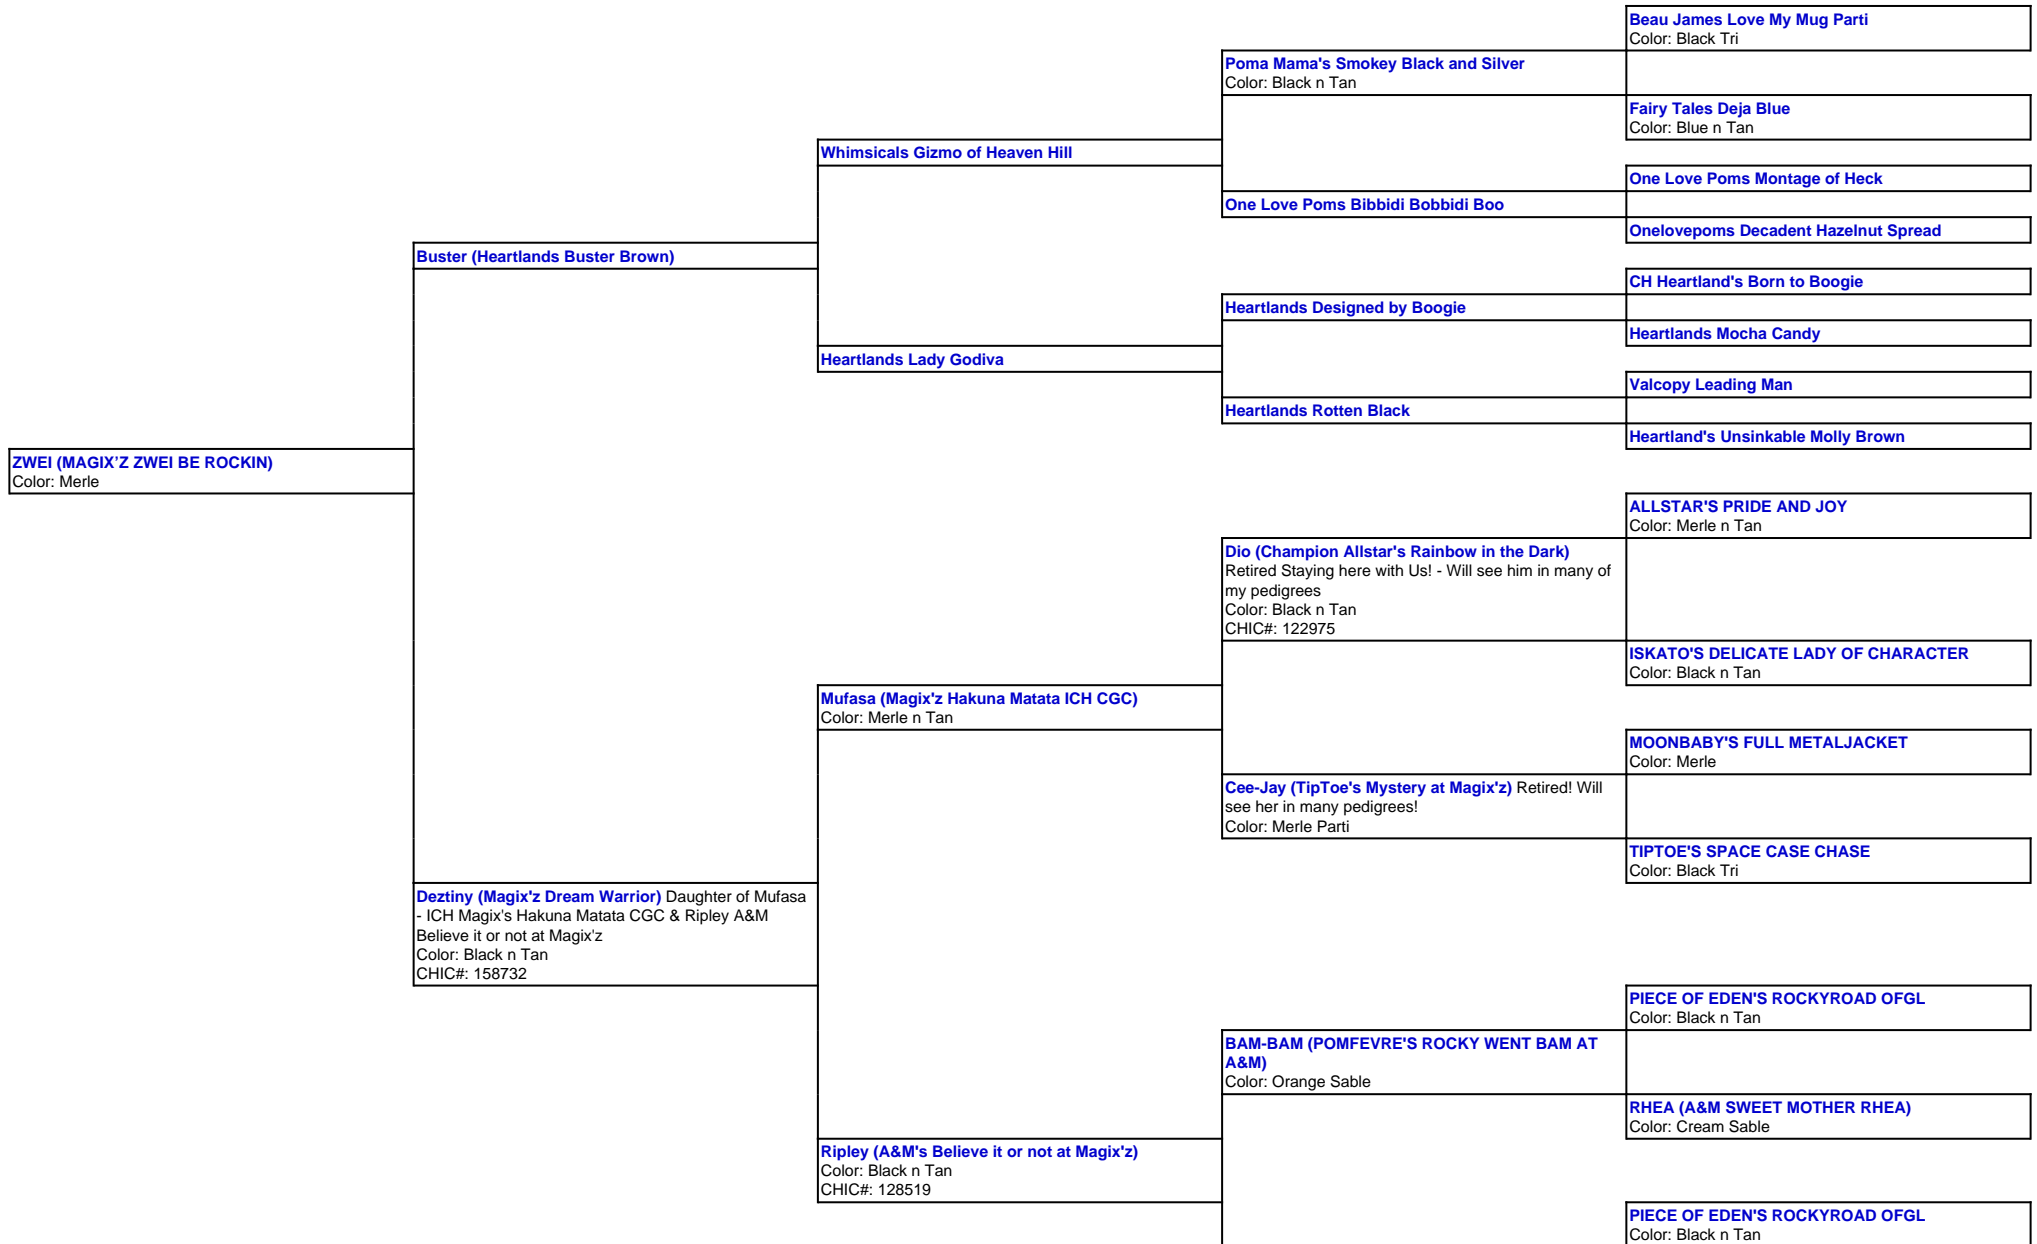

For a more detailed version of this pedigree:

<https://www.magixzpoms.com/profile/magix-z-zwei-be-rockin>

Pedigree For:  
ZWEI (MAGIX'Z ZWEI BE ROCKIN)

**KAYLA (A&M'S KUTIE KAYLA)**  
Color: Orange Sable

**ENNA (ANGELIC NOBLE ENNA)**  
Color: Sable