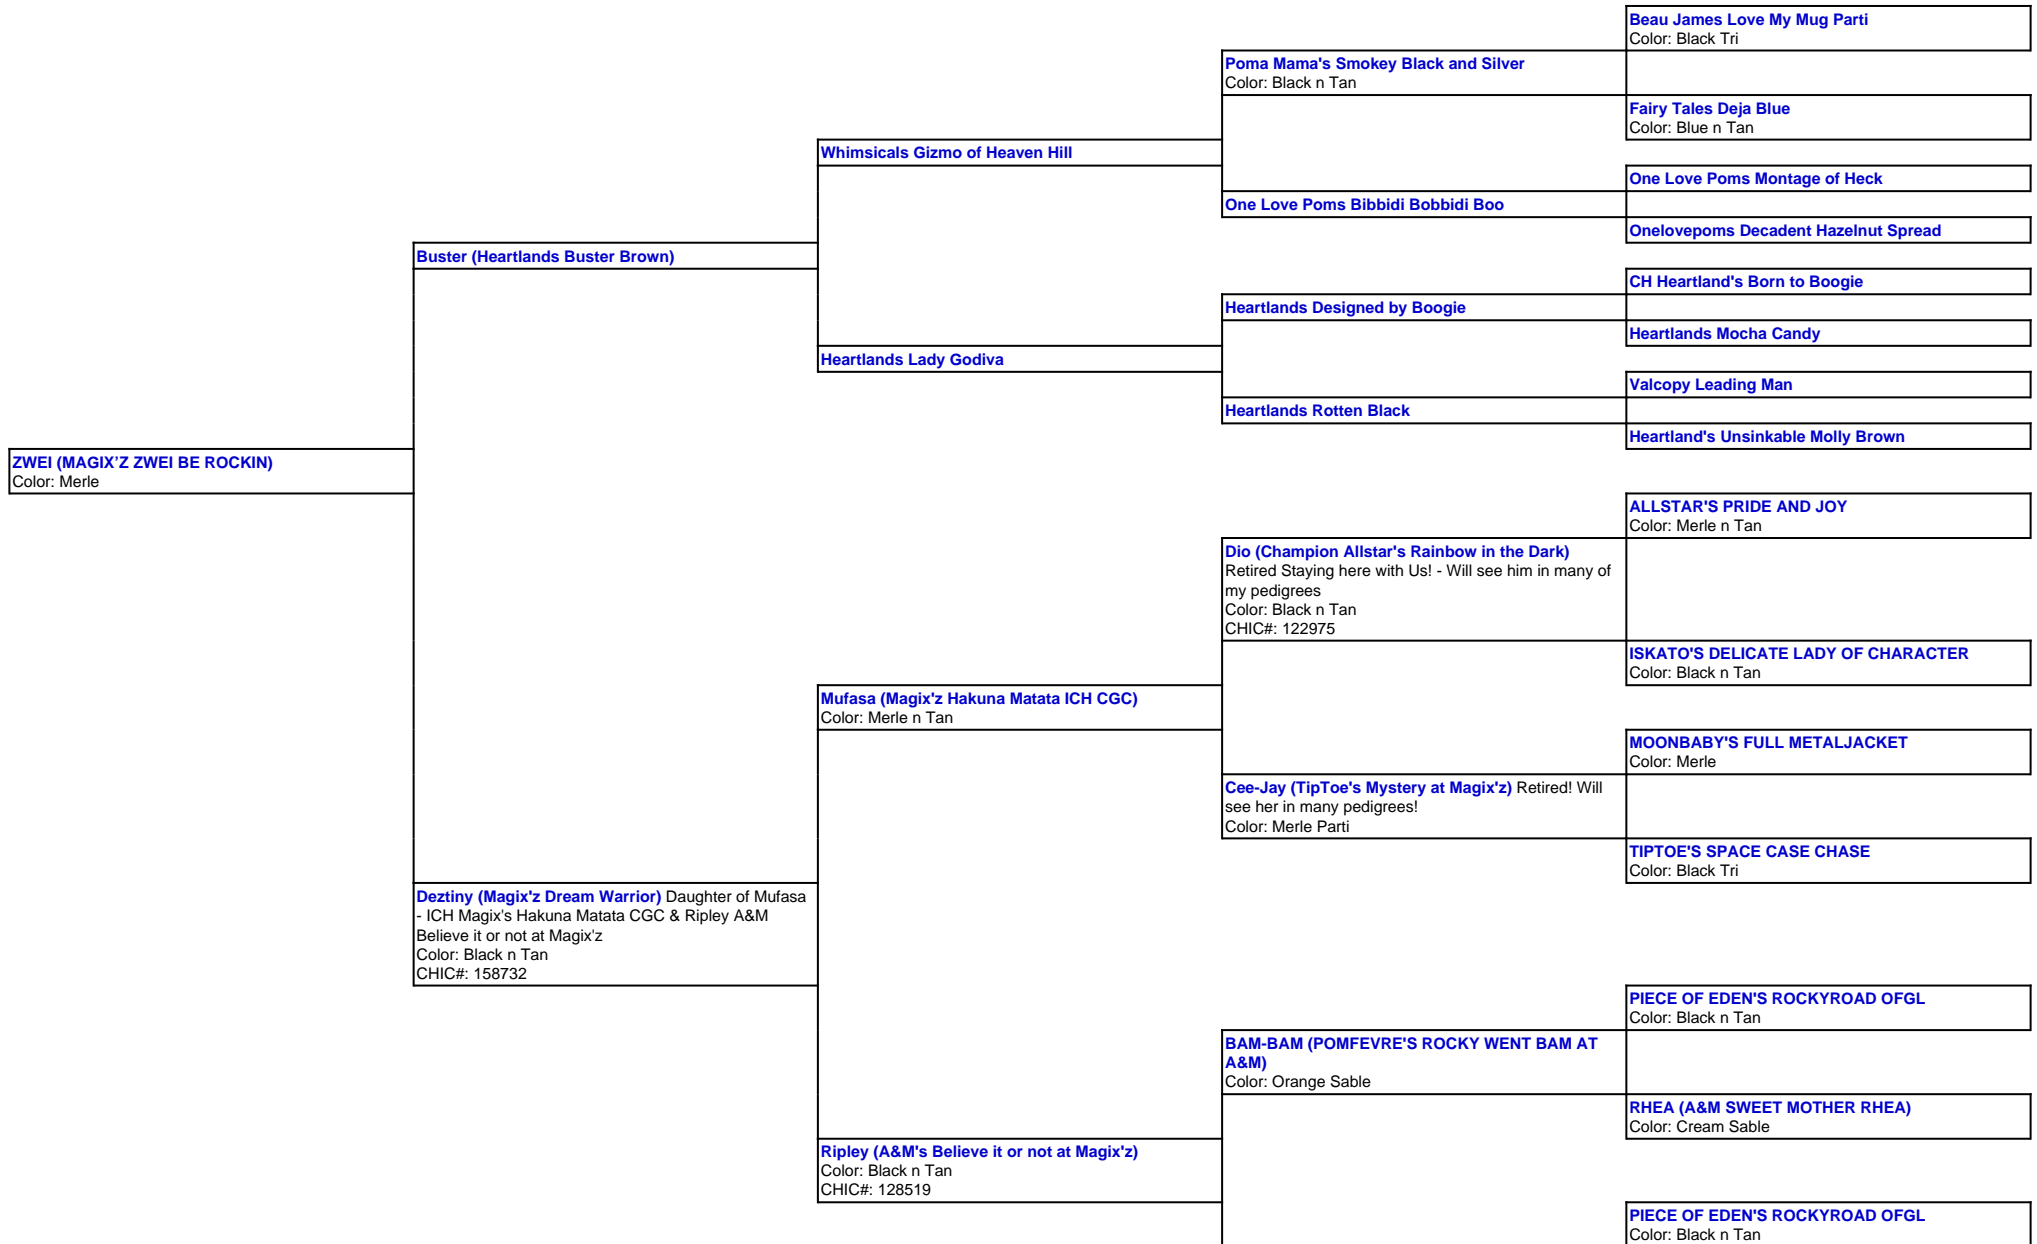

For a more detailed version of this pedigree:

<https://www.magixzpoms.com/profile/magix-z-zwei-be-rockin>

Pedigree For:
ZWEI (MAGIX'Z ZWEI BE ROCKIN)

KAYLA (A&M'S KUTIE KAYLA)
Color: Orange Sable

ENNA (ANGELIC NOBLE ENNA)
Color: Sable